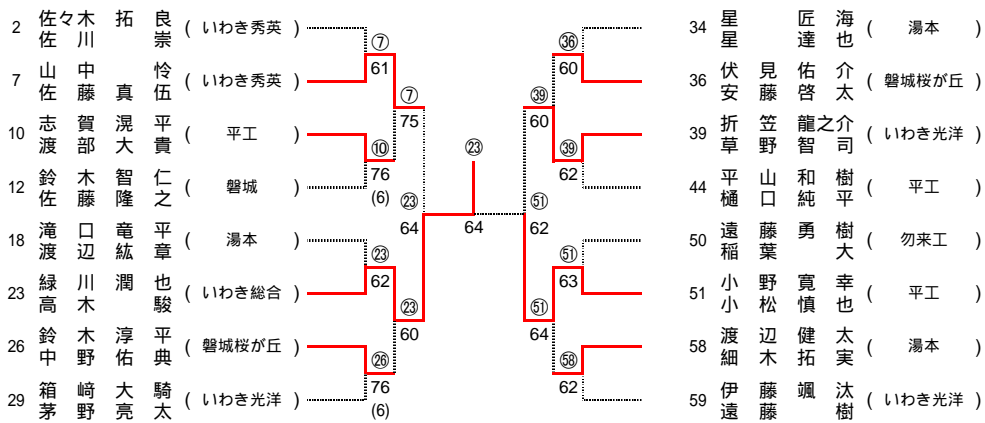

3・4位決定  
男子ダブルス

順位決定(5~8位)  
男子ダブルス

7・8位決定  
男子ダブルス

順位決定  
(9~16位)  
男子ダブルス

順位決定  
(13~16位)  
男子ダブルス

順位決定(17~32位)  
男子ダブルス

19・20位決定  
男子ダブルス

順位決定(21~24位)  
男子ダブルス

# 女子ダブルス

# 女子ダブルス代表決定戦